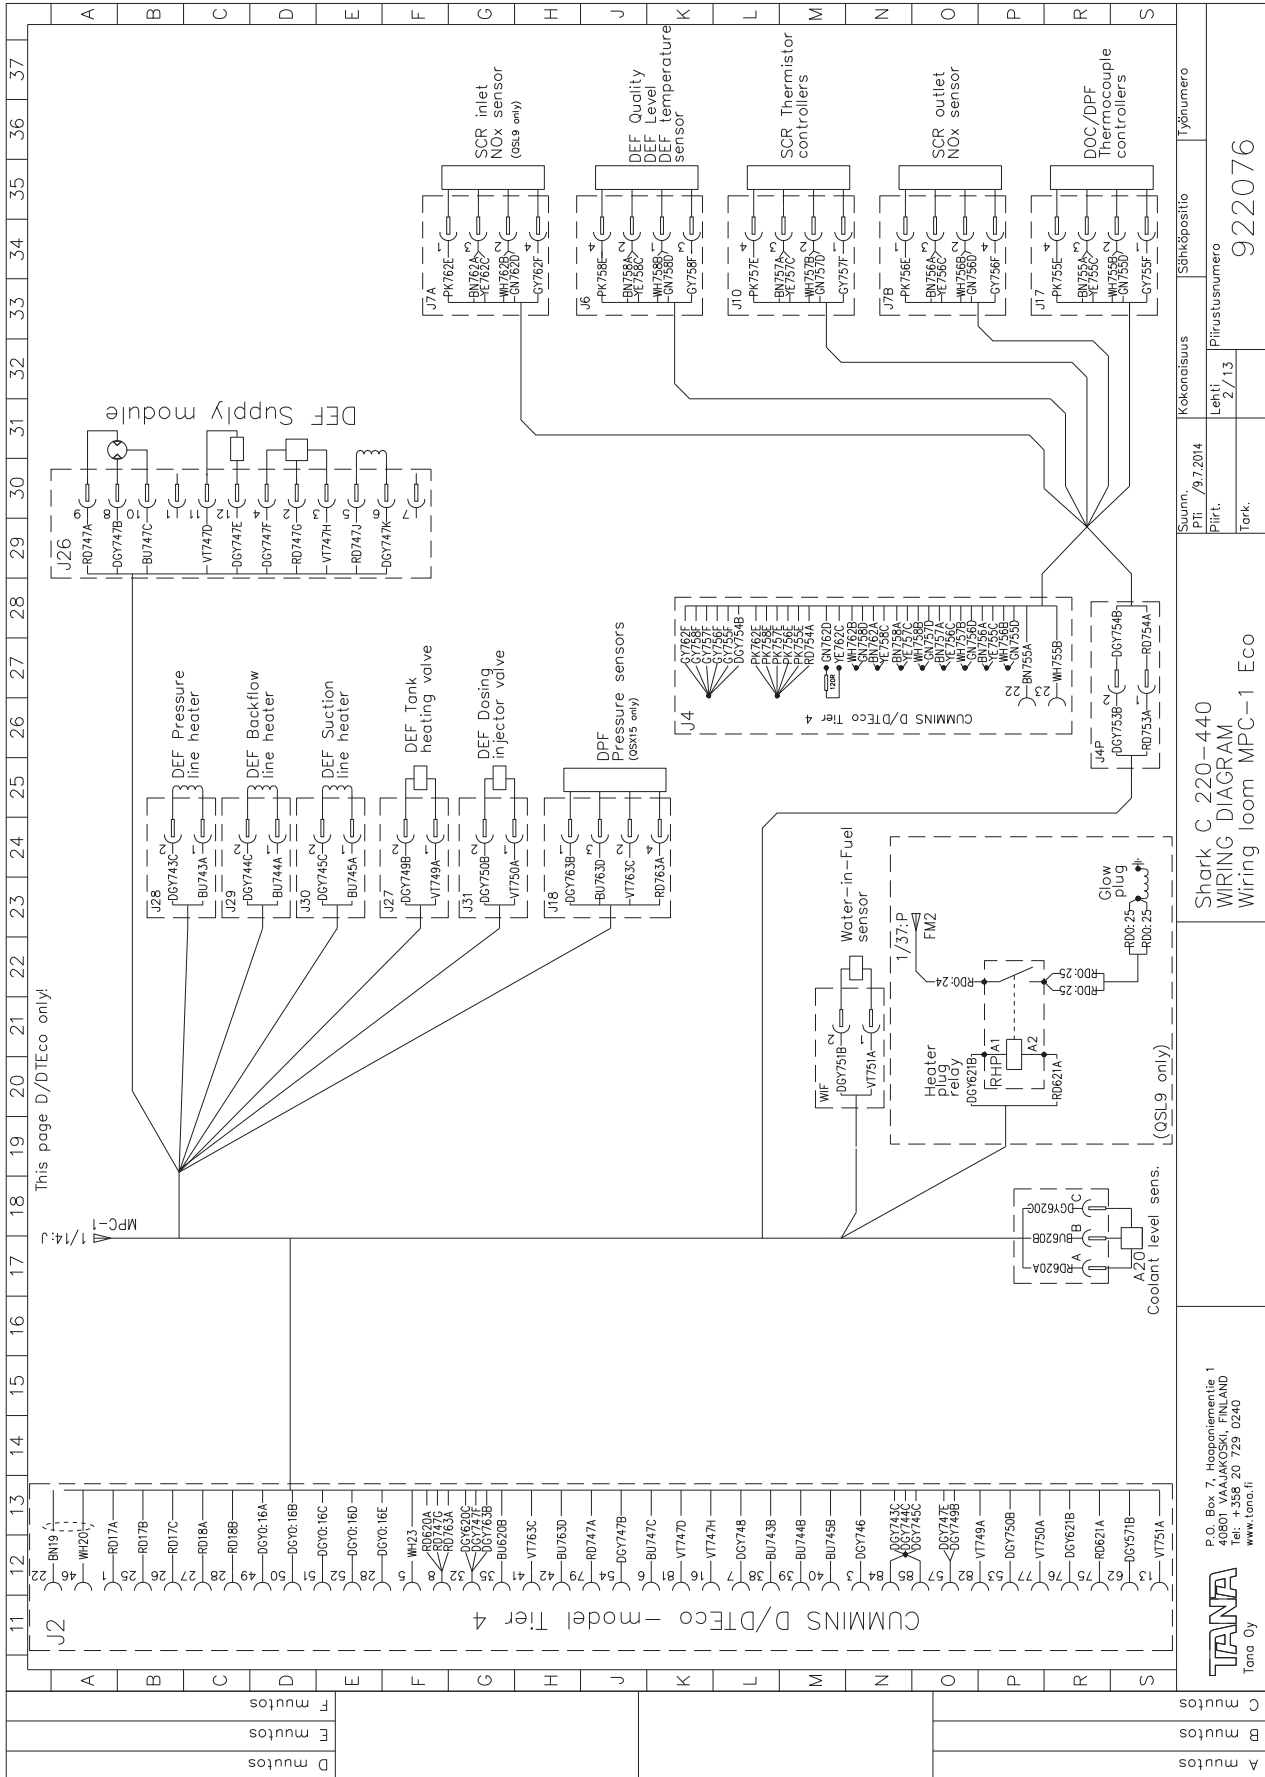

This page D/DTEco only!

MPC 1 1/4 J

CUMMINS D/DTEco - model Tier 4

A mutos		B mutos		C mutos		D mutos		E mutos		F mutos	
TANA Tana Oy		P. O. Box 7, Hangömenietie 1 20800 Hangö, Finland Tel: +358 20 729 0240 www.tana.fi		Shark C 220-440 WIRING DIAGRAM Wiring loom MPC-1 Eco		Suunn. PII /9.7.2014 Piirt. Lehti 2/13 Tark.		Kokonaissuus Lehti 2/13		Työnumero 922076