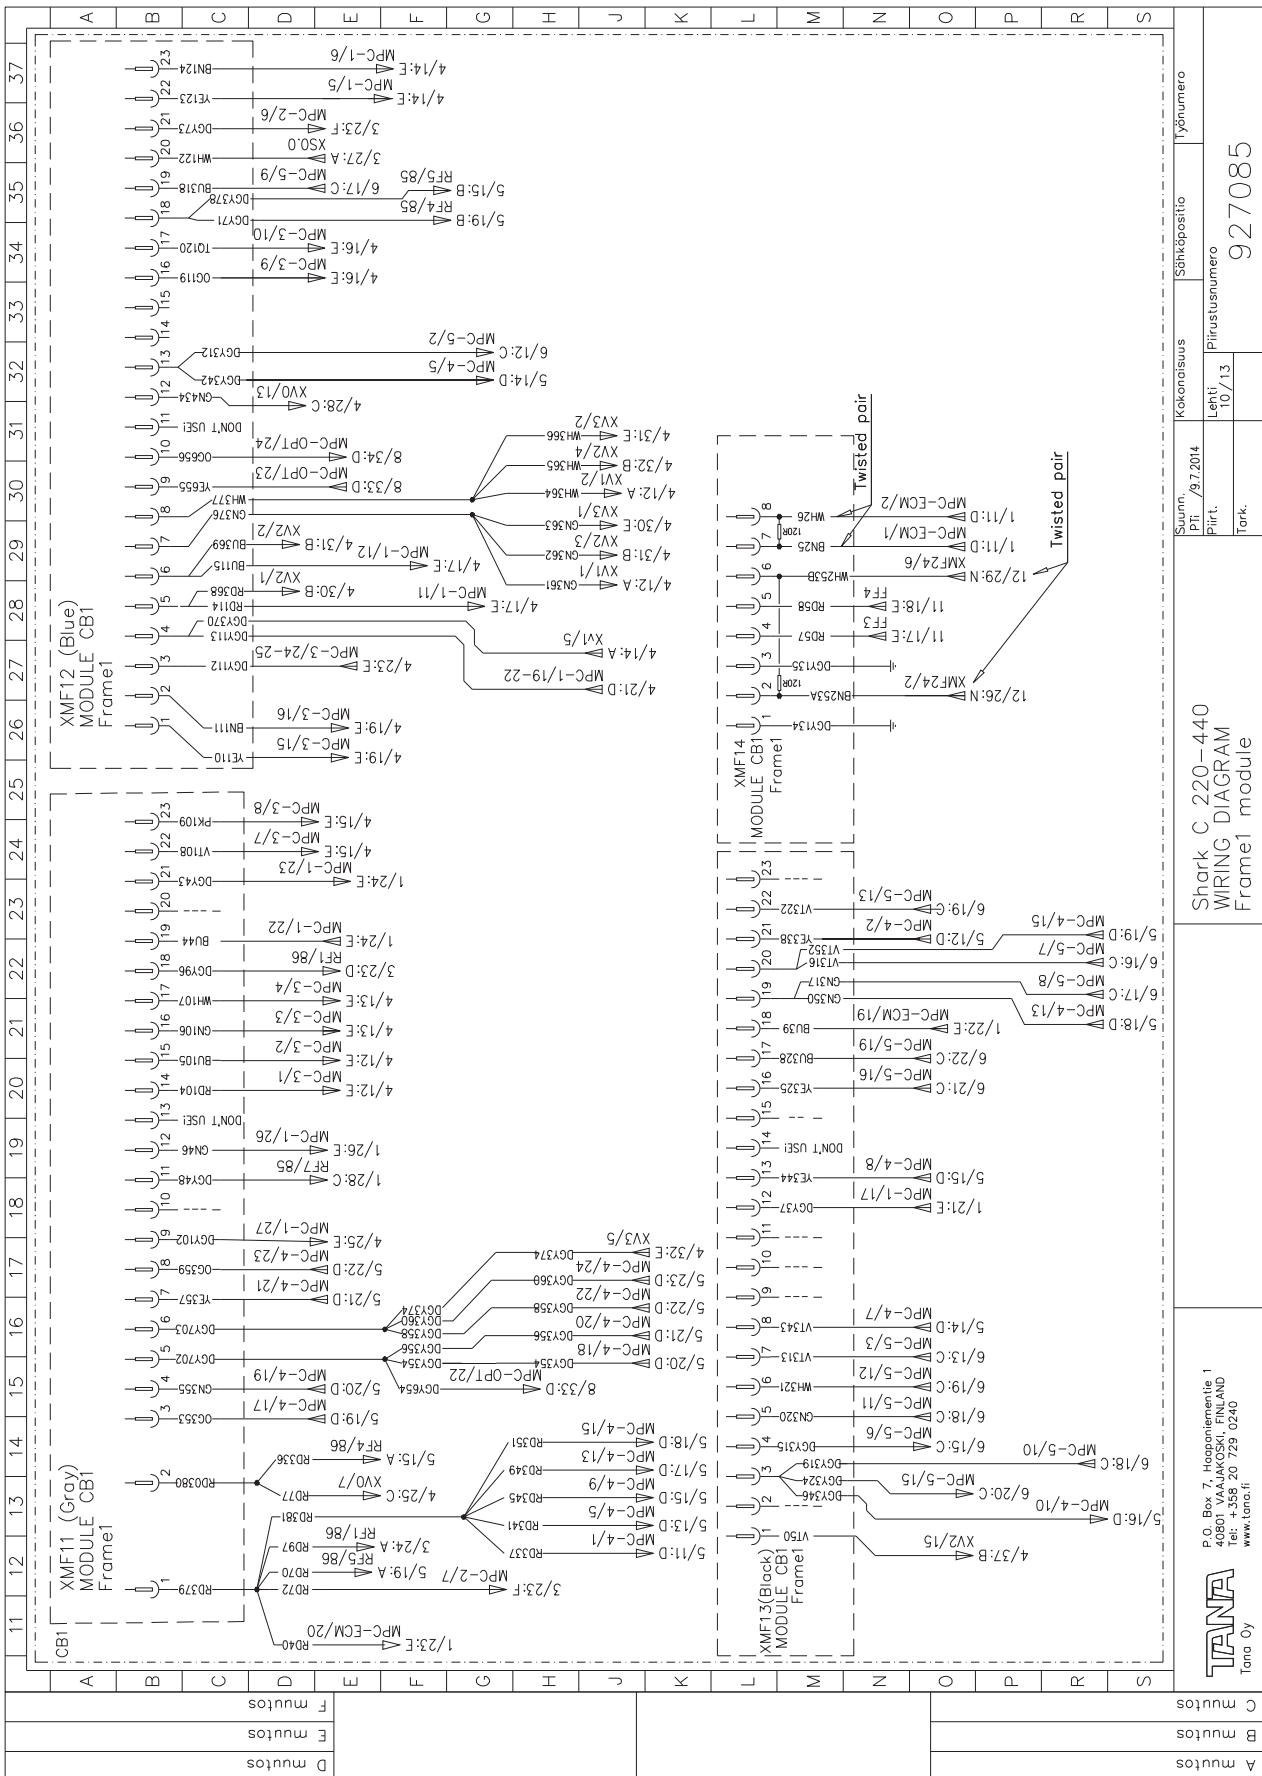

A mutos		C mutos	
B mutos		E mutos	
D mutos		F mutos	

Suunn. Pii. /9.7.2014		Kokonaissuus		Sähköpositio		Yönumero	
Pirt. /10/13		Lehti		Pirustusnumero		927085	
Tark.							

Shark C. 220-440	
WIRING DIAGRAM	
Frame1 module	

P.O. Box 7, Itäporinmäentie 1	
00001, VAA, FINLAND	
Tel: +358 20 729 0240	
www.lona.fi	

Tana Oy