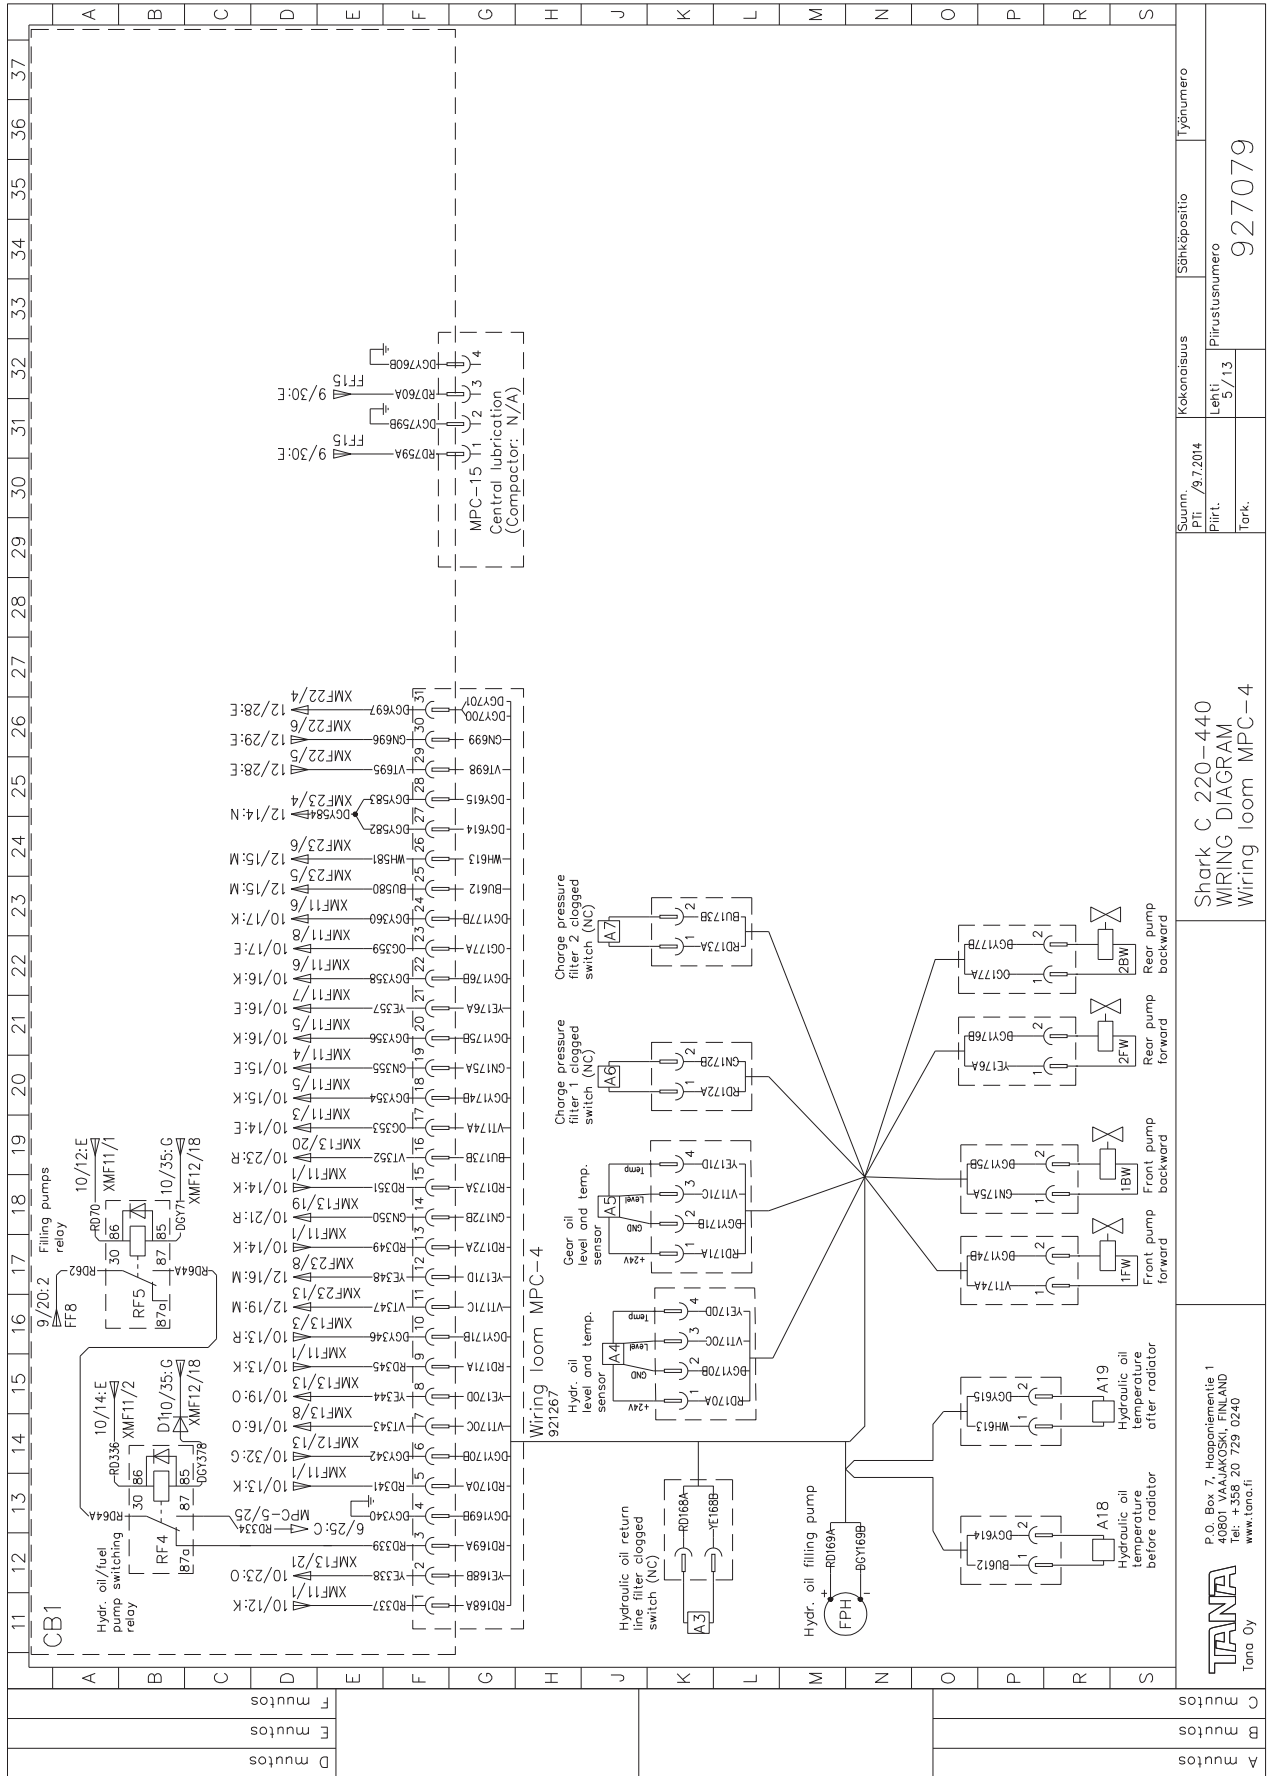

Shark C 220-440
WIRING DIAGRAM
Wiring loom MPC-4

P.O. Box 7, Hämeenlinnentie 1
40800 VAA/VAH/VAASA/VAUKKO/VAUNO
Tel: +358 20 729 0240
www.tana.fi

Suunn. Pii. /9.7.2014	Kokonaisuus	Sähköpositio	Yönnumero
Piirt. Lehti 5/13	Piirustusnumero		
Tark.			927079