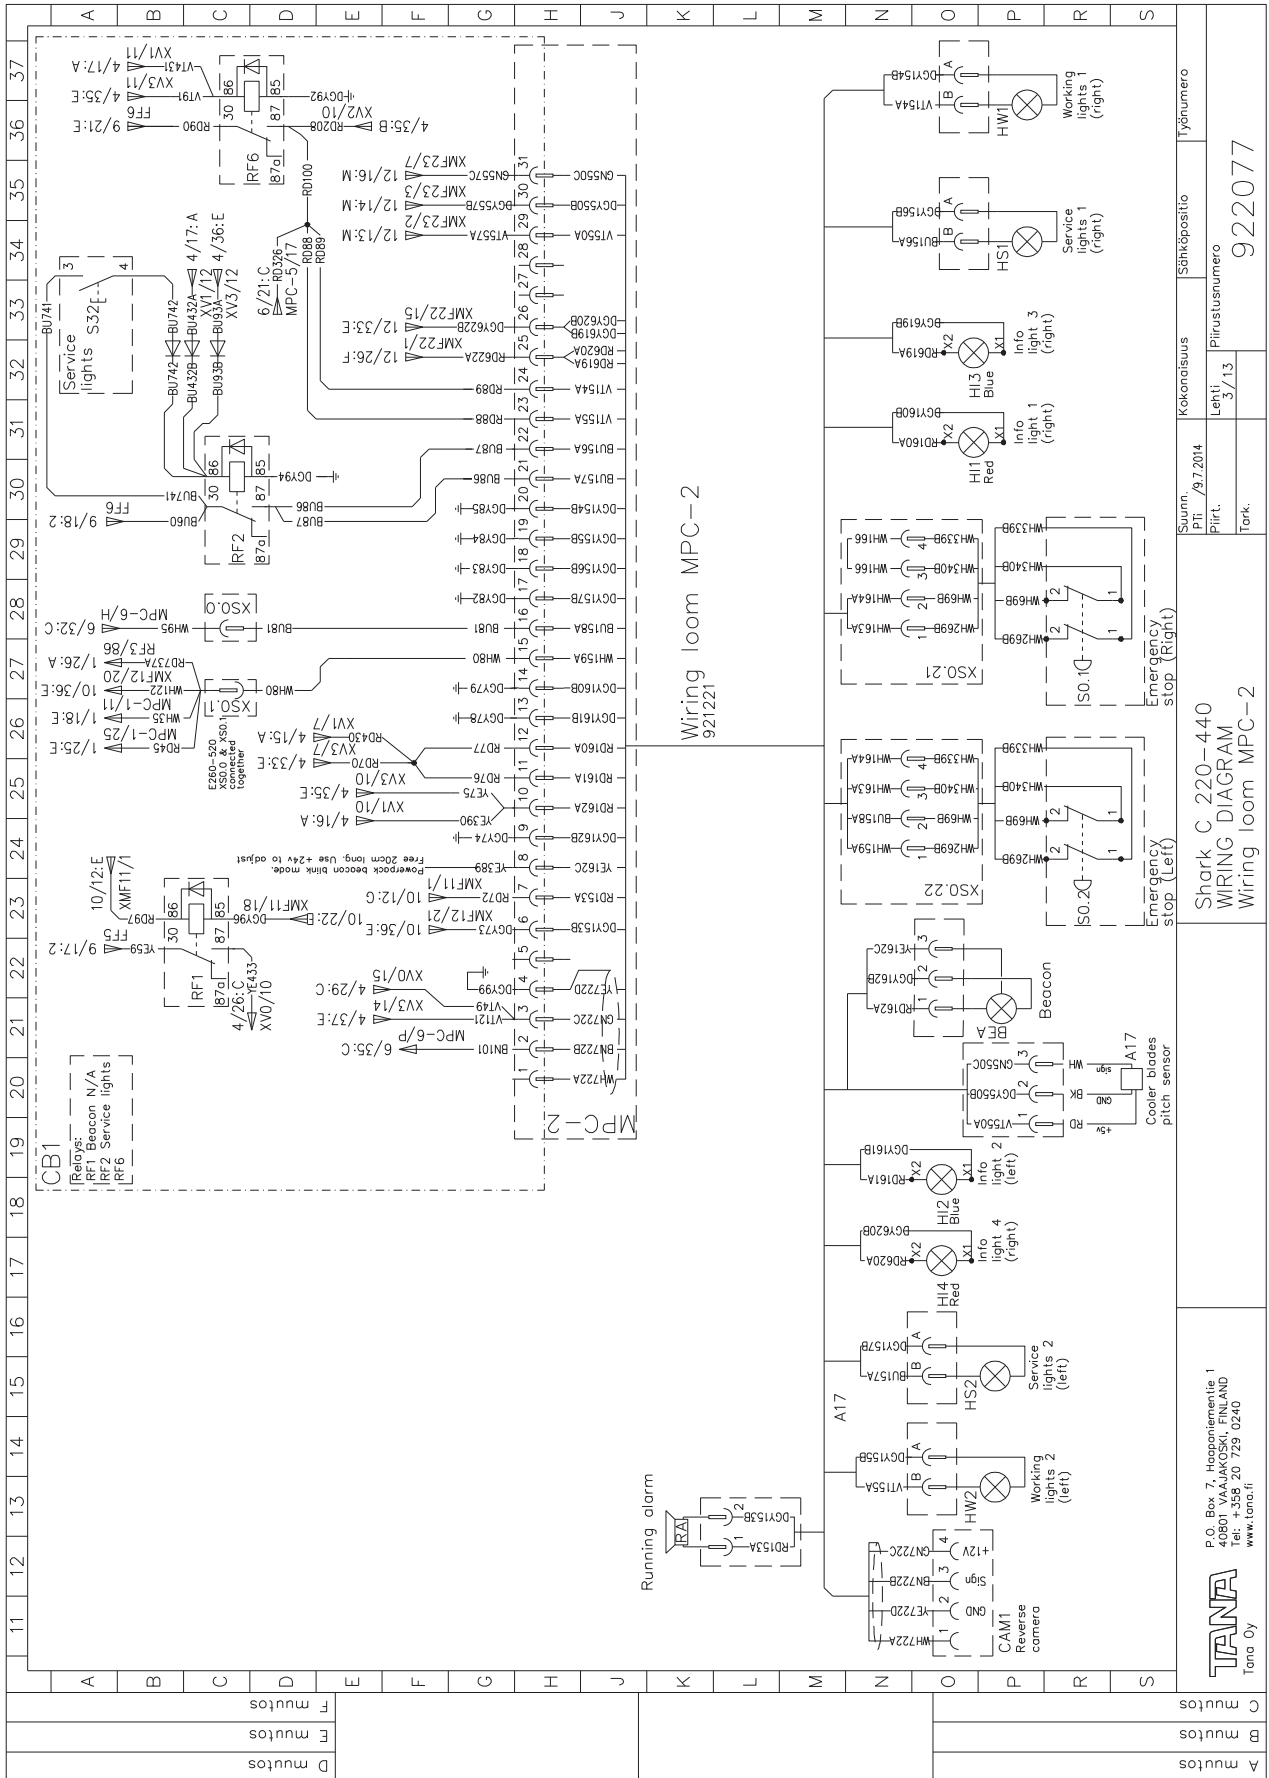

A mutos		C mutos	
B mutos		Työnumero	
D mutos		Sähköposito	
		Suunn. Pii./9.7.2014	
		Pirustusnumero	
		Lehti 3/13	
		922077	
		Tark.	

Shark C 220-440
WIRING DIAGRAM
Wiring loom MPC-2

P.O. Box 7, Hoogmoentitie 1
40900, Vammala, Finland
Tel: +358 20 725 0240
www.tana.fi