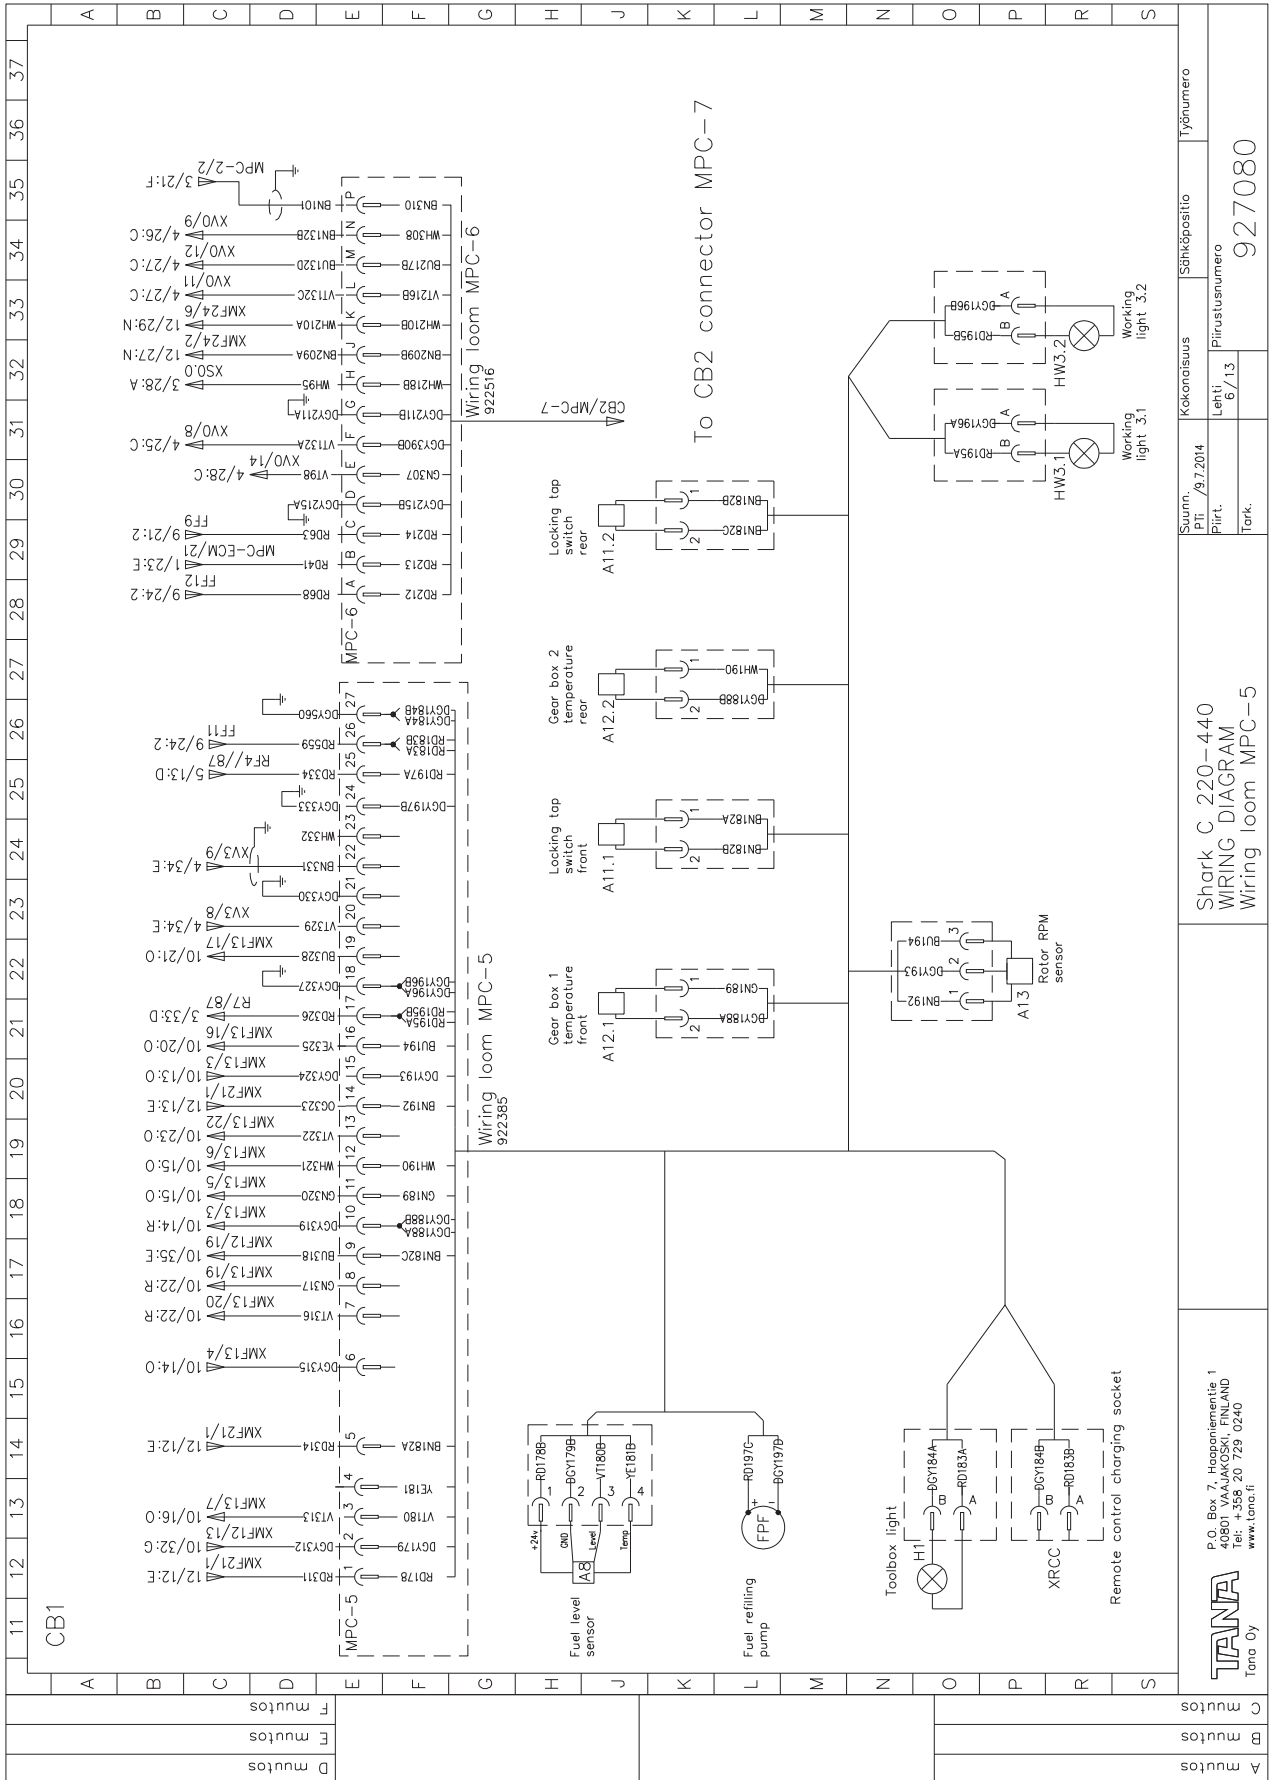

Saunn.		Kokonaissuus		Työnumero	
Pit.		Sähköpositio			
Lehti		Pirustusnumero		927080	
6/13					
Tark.					

Shark C. 220-440
WIRING DIAGRAM
Wiring loom MPC-5

P.O. Box 7, Haapioentie 1
00500 Vammala, Finland
Tel. +358 20 729 0240
www.tano.fi