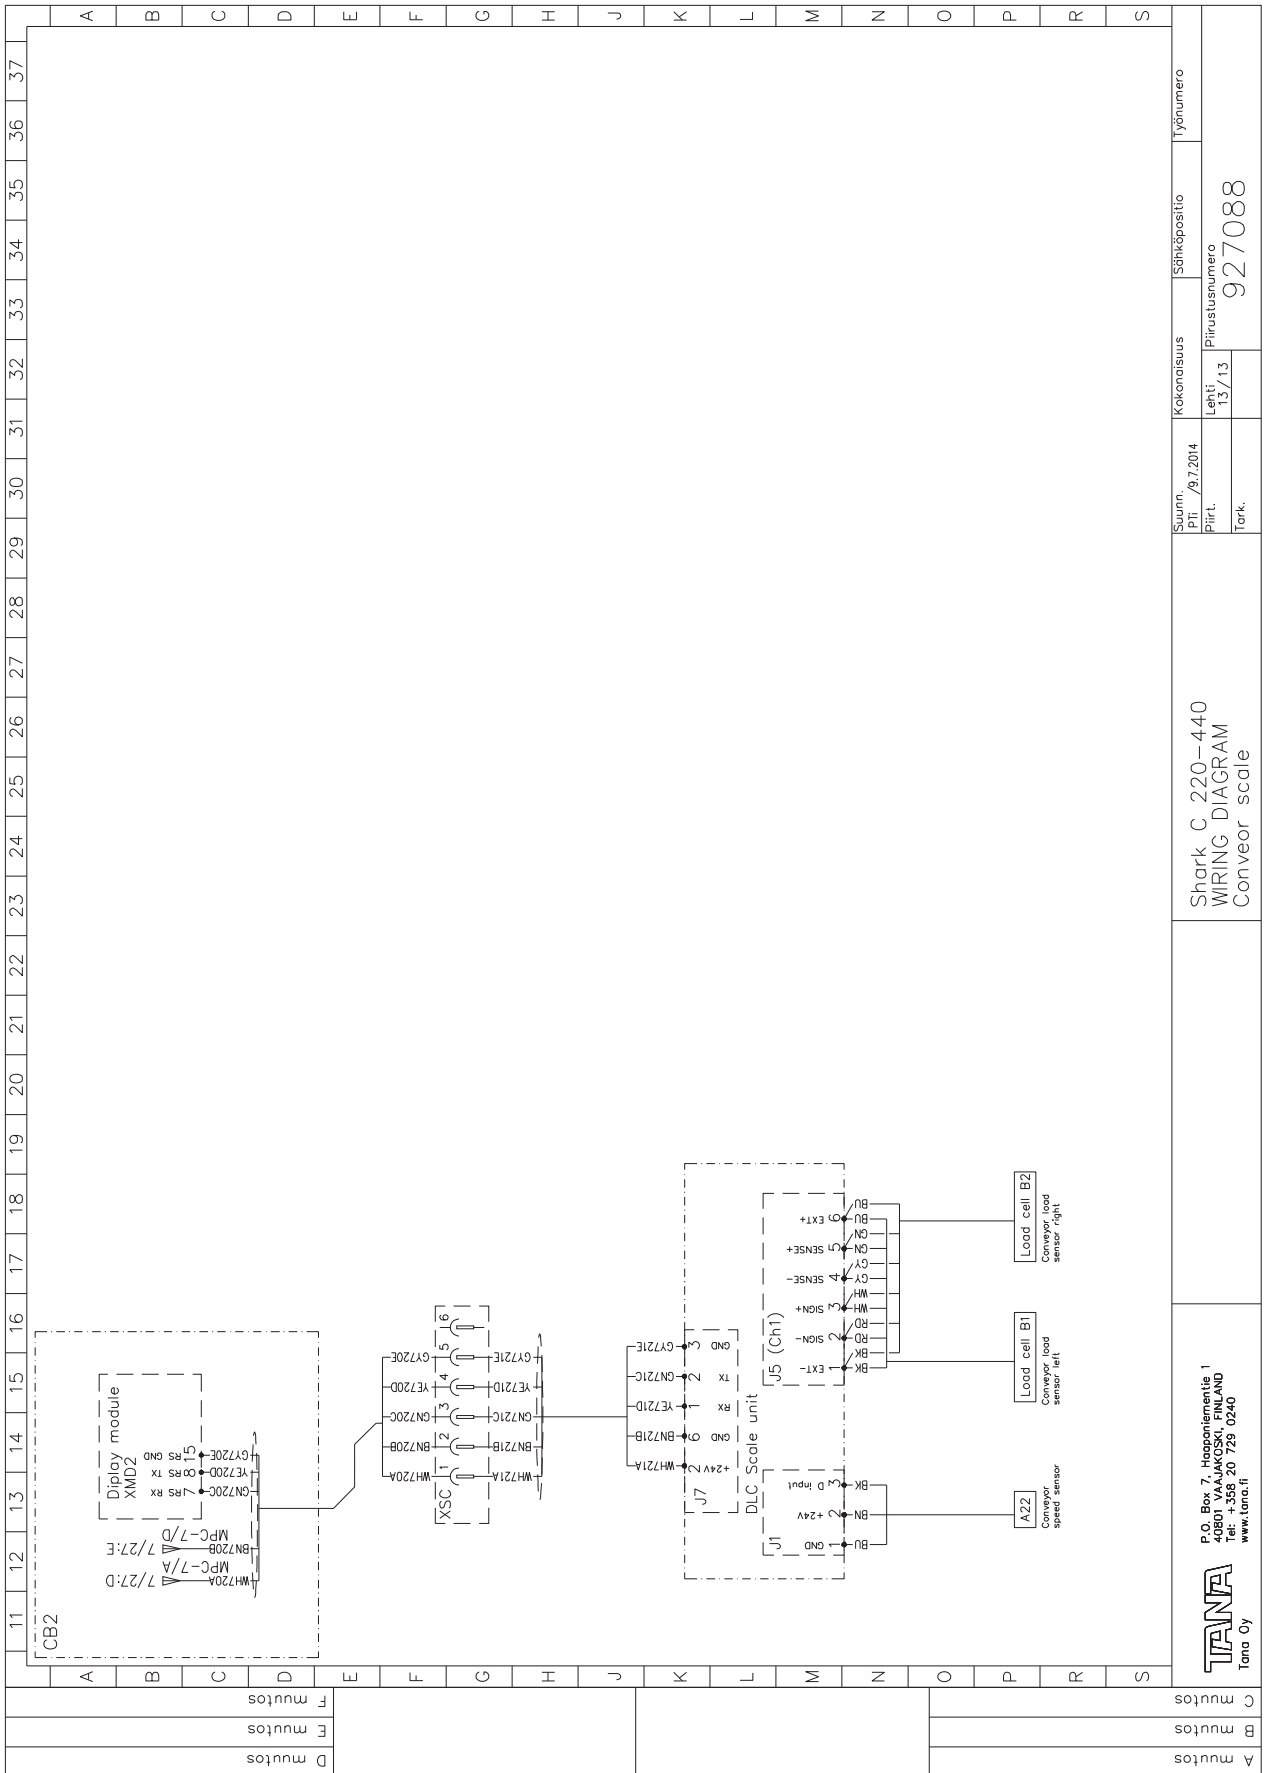

Suunn. Pii	/9.7.2014	Kokonaisuus	Sähköposito	Työnumero
Piirt.		Lehti	Pirustusnumero	
Tark.		13/13	927088	

Shark C. 220-440
WIRING DIAGRAM
Conveyor scale

P.O. Box 7, Hacojoentie 1
01400 Vammala, Finland
Tel: +358 20 720 0240
www.tana.fi

Tana Oy