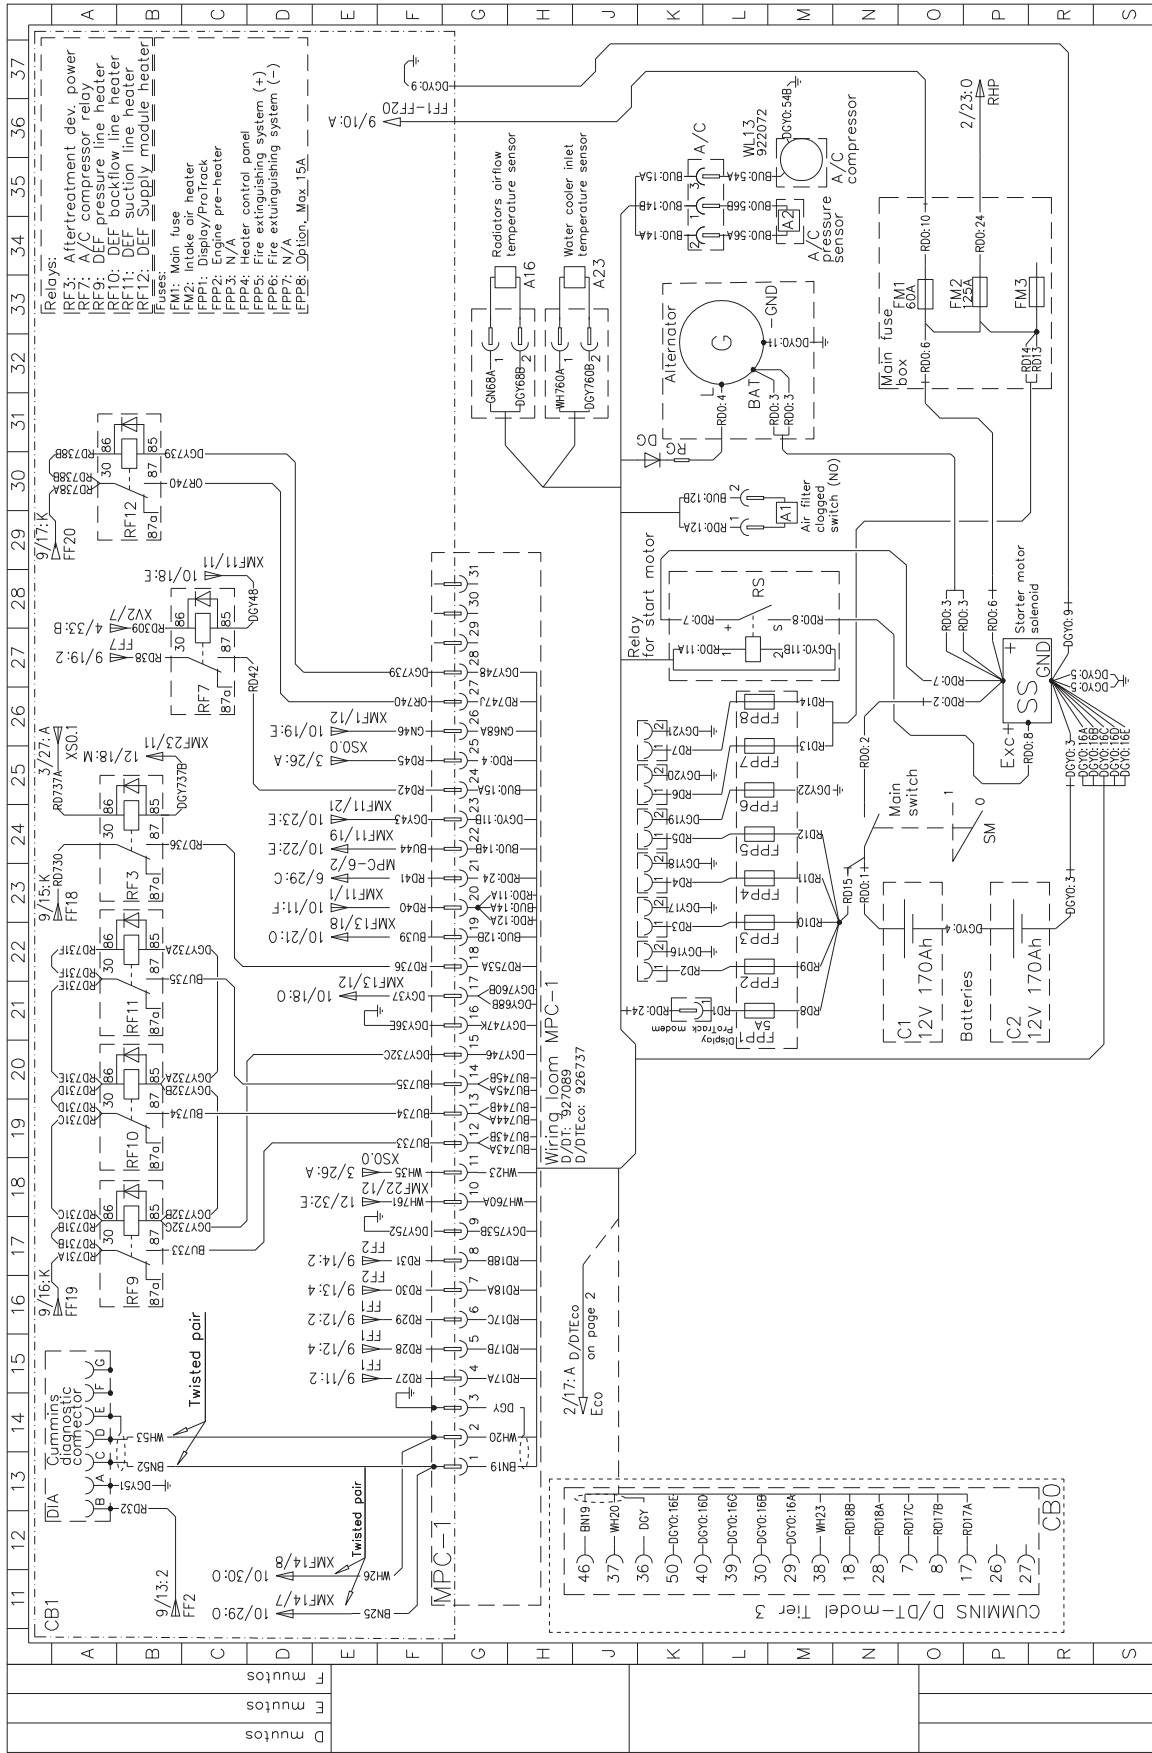

Shark 220Deco, 440Deco, 220DTeco och 440DTeco:

15.3. Elschema (Shark 220Deco, 440Deco, 220DTeco och 440DTeco)

A muntos		Shark C. 220-440 WIRING DIAGRAM Wiring loom MPC-1		Suunn. P.T. /A.7.2014		Kokonaissuus		Työnumero	
B muntos				Part.		Lehti: 1/13		Piiustusnumero	
C muntos				Tark.				927075	