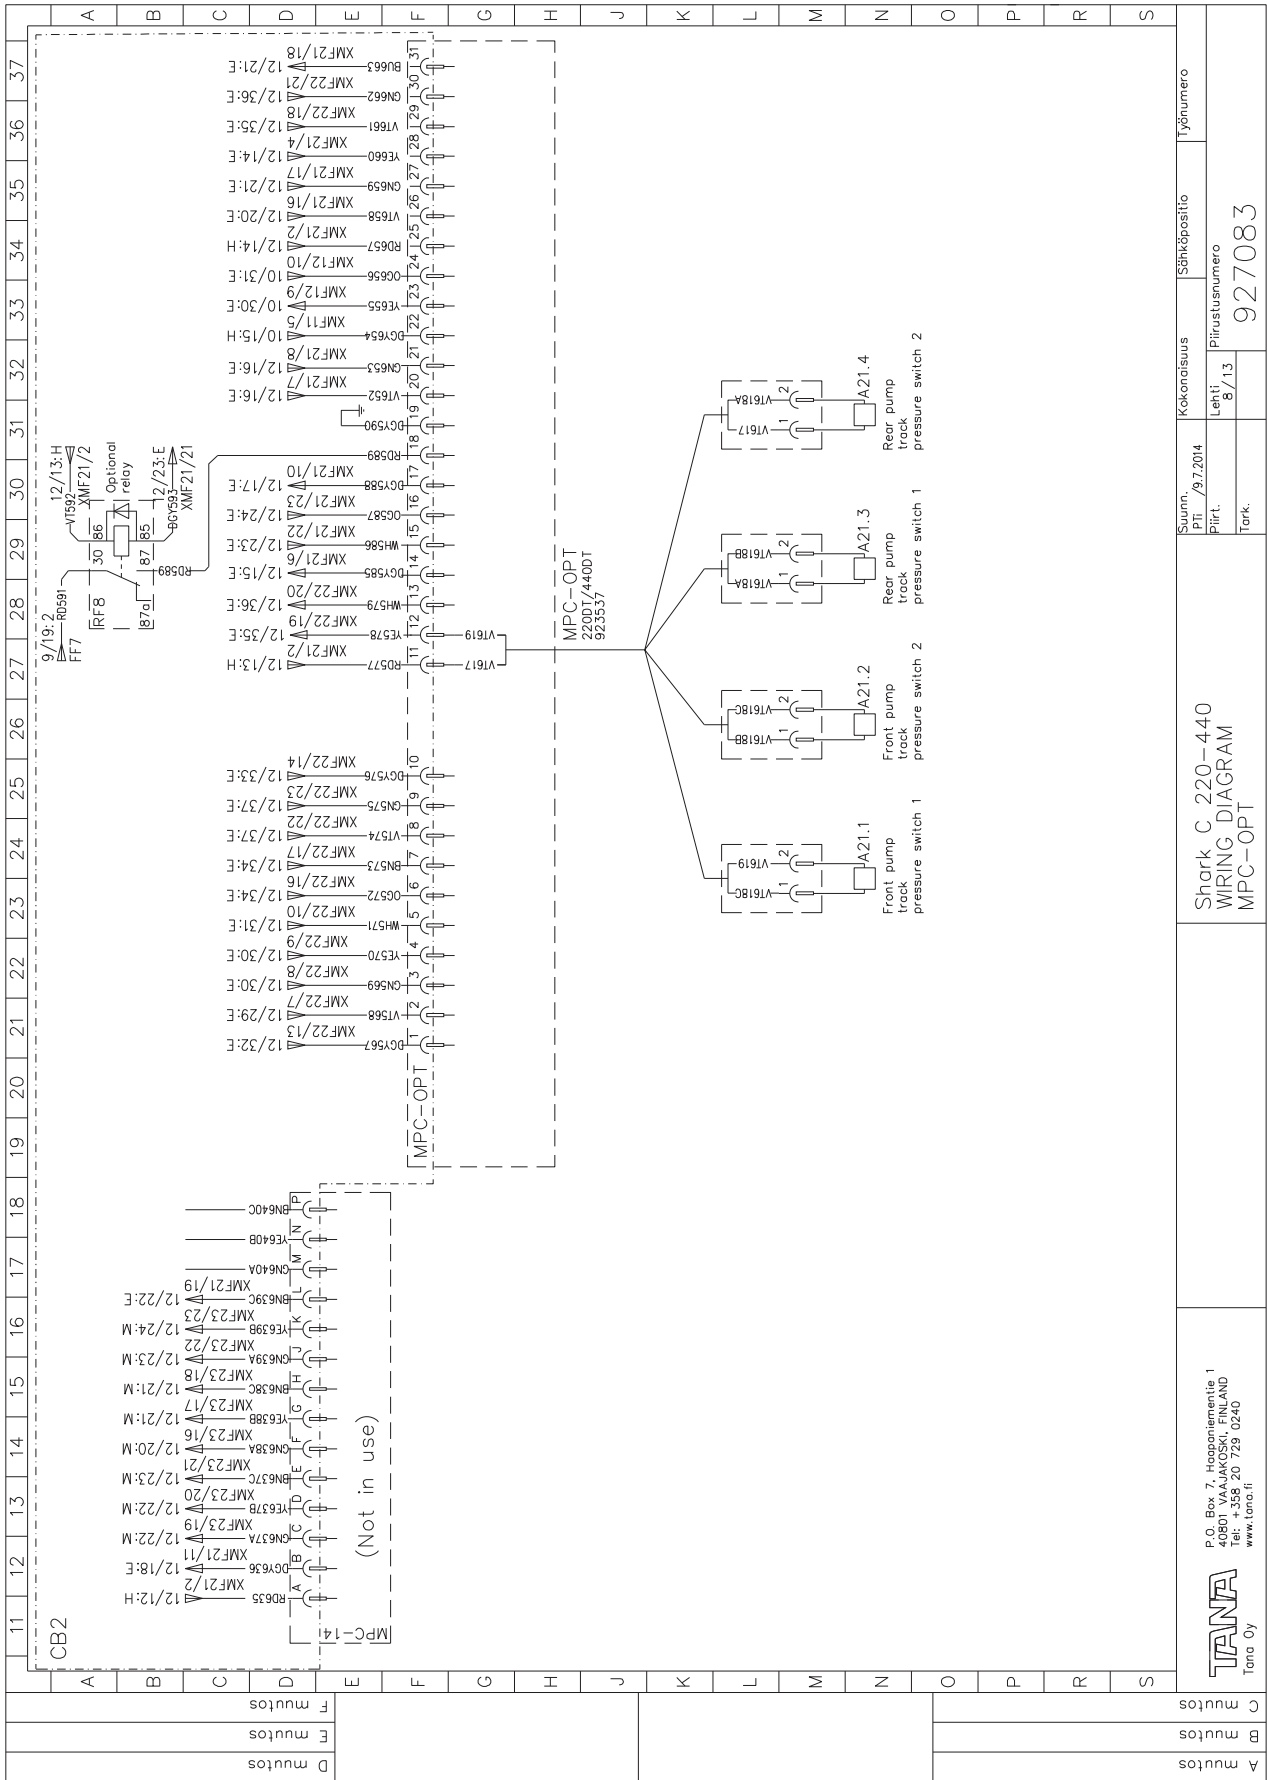

A mutos	Suunn. PII /9/7.2014		Kokonaissuus	Sähköposiio	Työnumero
B mutos	Pliirt.		Lehti	Piirustusnumero	
C mutos	Tark.		8/13	927083	
Shark C 220-440 WIRING DIAGRAM MPC-OPT					
P.O. Box 7, Hooponiementie 1 Espoo, FIN-06101, FINLAND Tel. +358 20 725 0240 www.tana.fi TANA Tana Oy