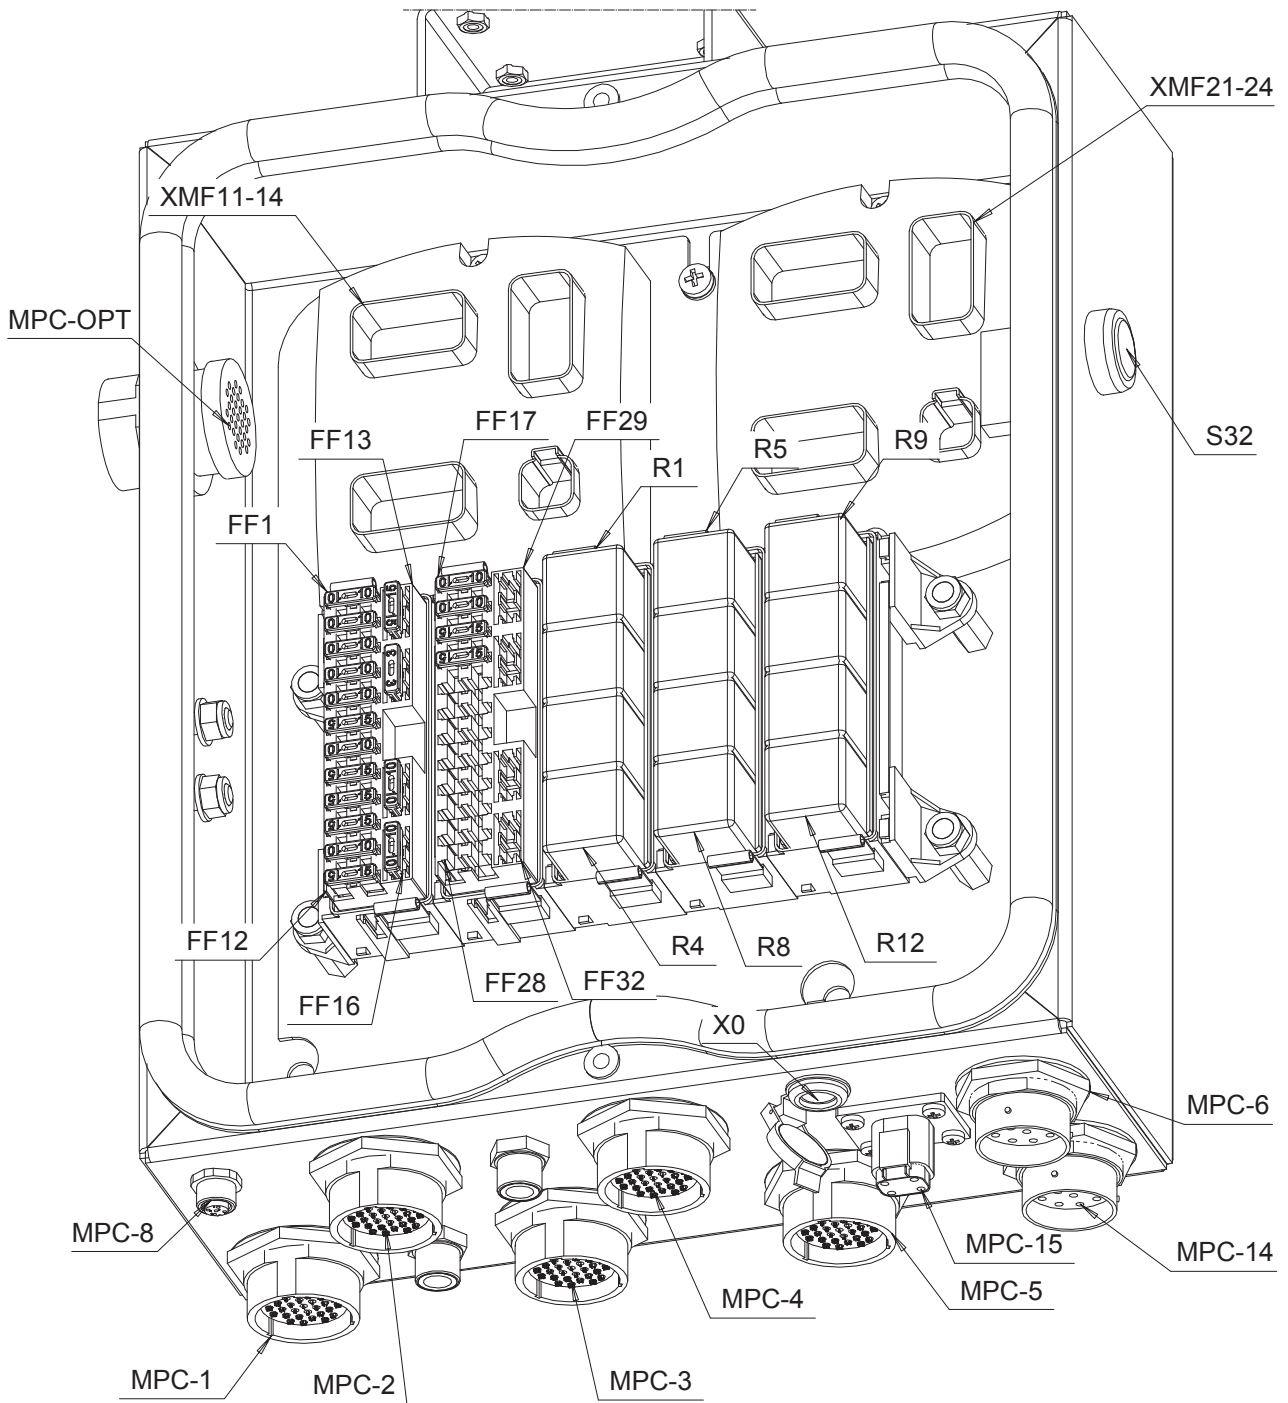

Shark 220Deco, 440Deco, 220DTeco och 440DTeco:

15.3. Elschema (Shark 220Deco, 440Deco, 220DTeco och 440DTeco)

A muntos		Shark C. 220-440 WIRING DIAGRAM Wiring loom MPC-1		Suunn. P.T. /A.7.2014		Kokonaissuus		Työnumero	
B muntos				Part.		Lehti: 1/13		Piiustusnumero	
C muntos				Tark.				927075	