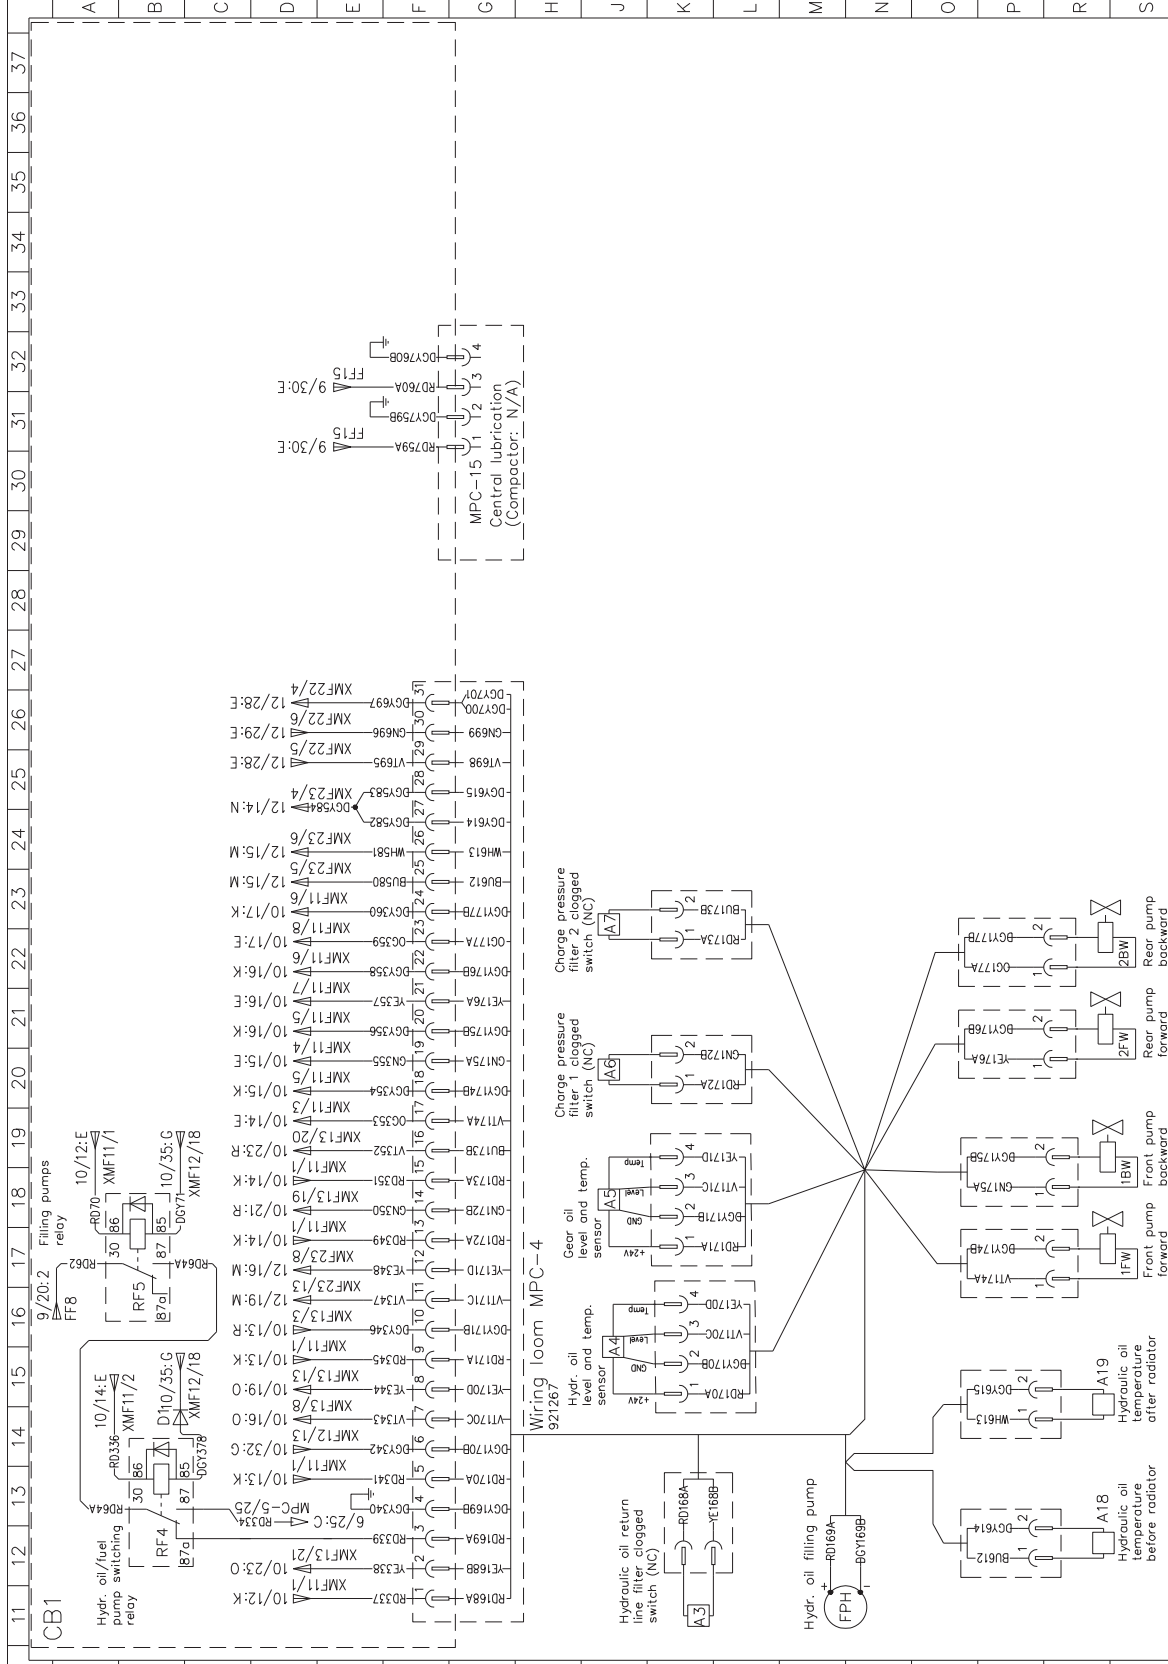

A mutos		C mutos	
B mutos		Työnumero	
D mutos		Sähköposito	
		Suunn. Pii./9.7.2014	
		Pirustusnumero	
		Lehti 3/13	
		922077	
		Tark.	

Shark C 220-440
WIRING DIAGRAM
Wiring loom MPC-2

P.O. Box 7, Hoogmoentitie 1
40900, Vammala, Finland
Tel: +358 20 725 0240
www.tana.fi

Shark C 220-440
WIRING DIAGRAM
Wiring loom MPC-4

P.O. Box 7, Hämeenlinnentie 1
40800 VAA/VAH/VAASA/VAUKKO/VAUNO
Tel: +358 20 729 0240
www.tana.fi

Suunn. Pii. /9.7.2014	Kokonaisuus	Sähköpositio	Yönnumero
Piirt. Lehti 5/13	Piirustusnumero		
Tark.			927079