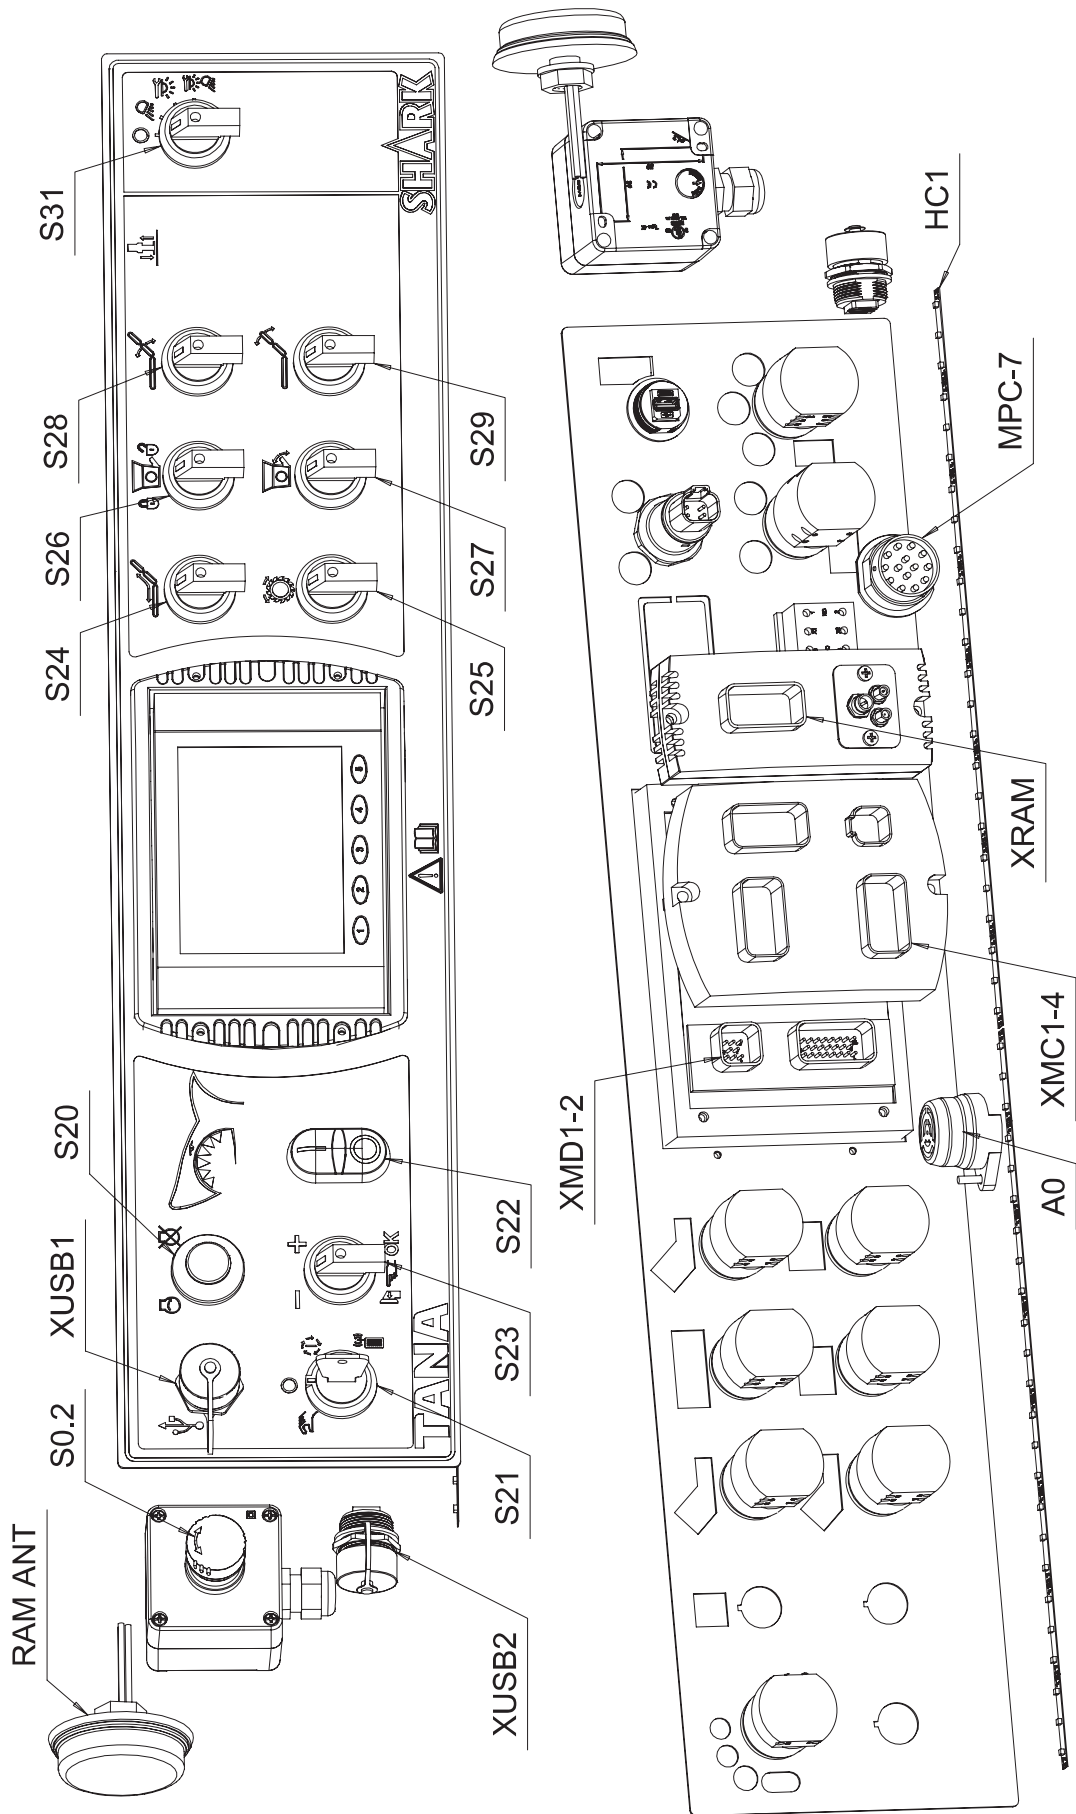

Shark 220Deco, 440Deco, 220DTeco och 440DTeco:

15.3. Elschema (Shark 220Deco, 440Deco, 220DTeco och 440DTeco)

A muntos		Shark C. 220-440 WIRING DIAGRAM Wiring loom MPC-1		Suunn. P.T. /A.7.2014		Kokonaissuus		Työnumero	
B muntos				Part.		Lehti: 1/13		Piiustusnumero	
C muntos				Tark.				927075	

P.O. Box 7, Heopäimientie 1
 40801 VAAJAKOSKI, FINLAND
 Tel: +358 20 729 0240
 www.tana.fi

TANA
 Tana Oy

This page D/DTEco only!

MPC 1 1/4 J

CUMMINS D/DTEco - model Tier 4

A mutos		B mutos		C mutos		D mutos		E mutos		F mutos	
TANA Tana Oy		P. O. Box 7, Hangömenietie 1 20800 Hangö, Finland Tel: +358 20 729 0240 www.tana.fi		Shark C 220-440 WIRING DIAGRAM Wiring loom MPC-1 Eco		Suunn. PII /9.7.2014 Piirt. Lehti 2/13 Tark.		Kokonaissuus Lehti 2/13		Työnumero 922076	