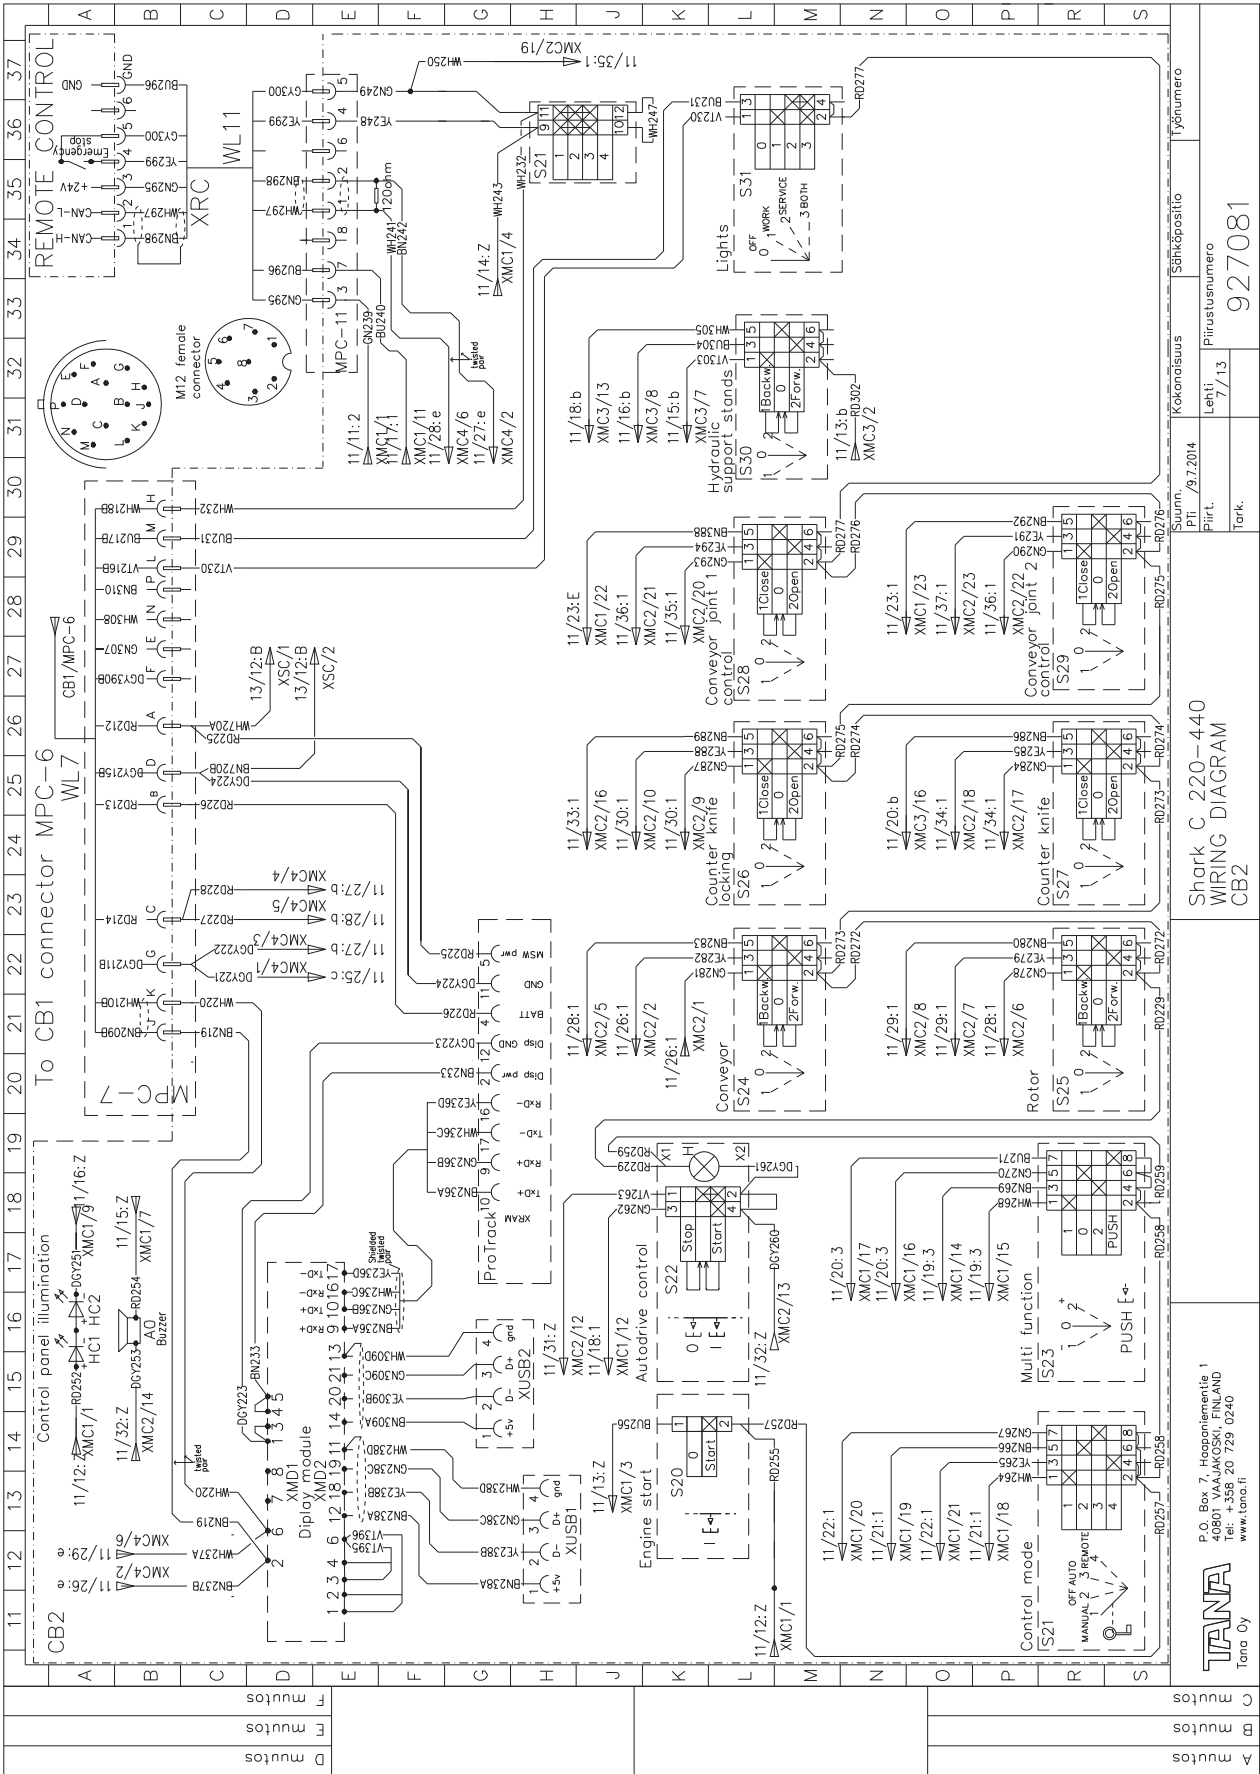

S		Työnnumero		Sähköpiirros	
R		Suunn. Piti. /9.7.2014		Kokonaissuus	
P		Pirtt.		Lehti	
O		Tark.		7/13	
N				Pirtustunusnumero	
M				927081	
L					
K					
J					
I					
H					
G					
F					
E					
D					
C					
B					
A